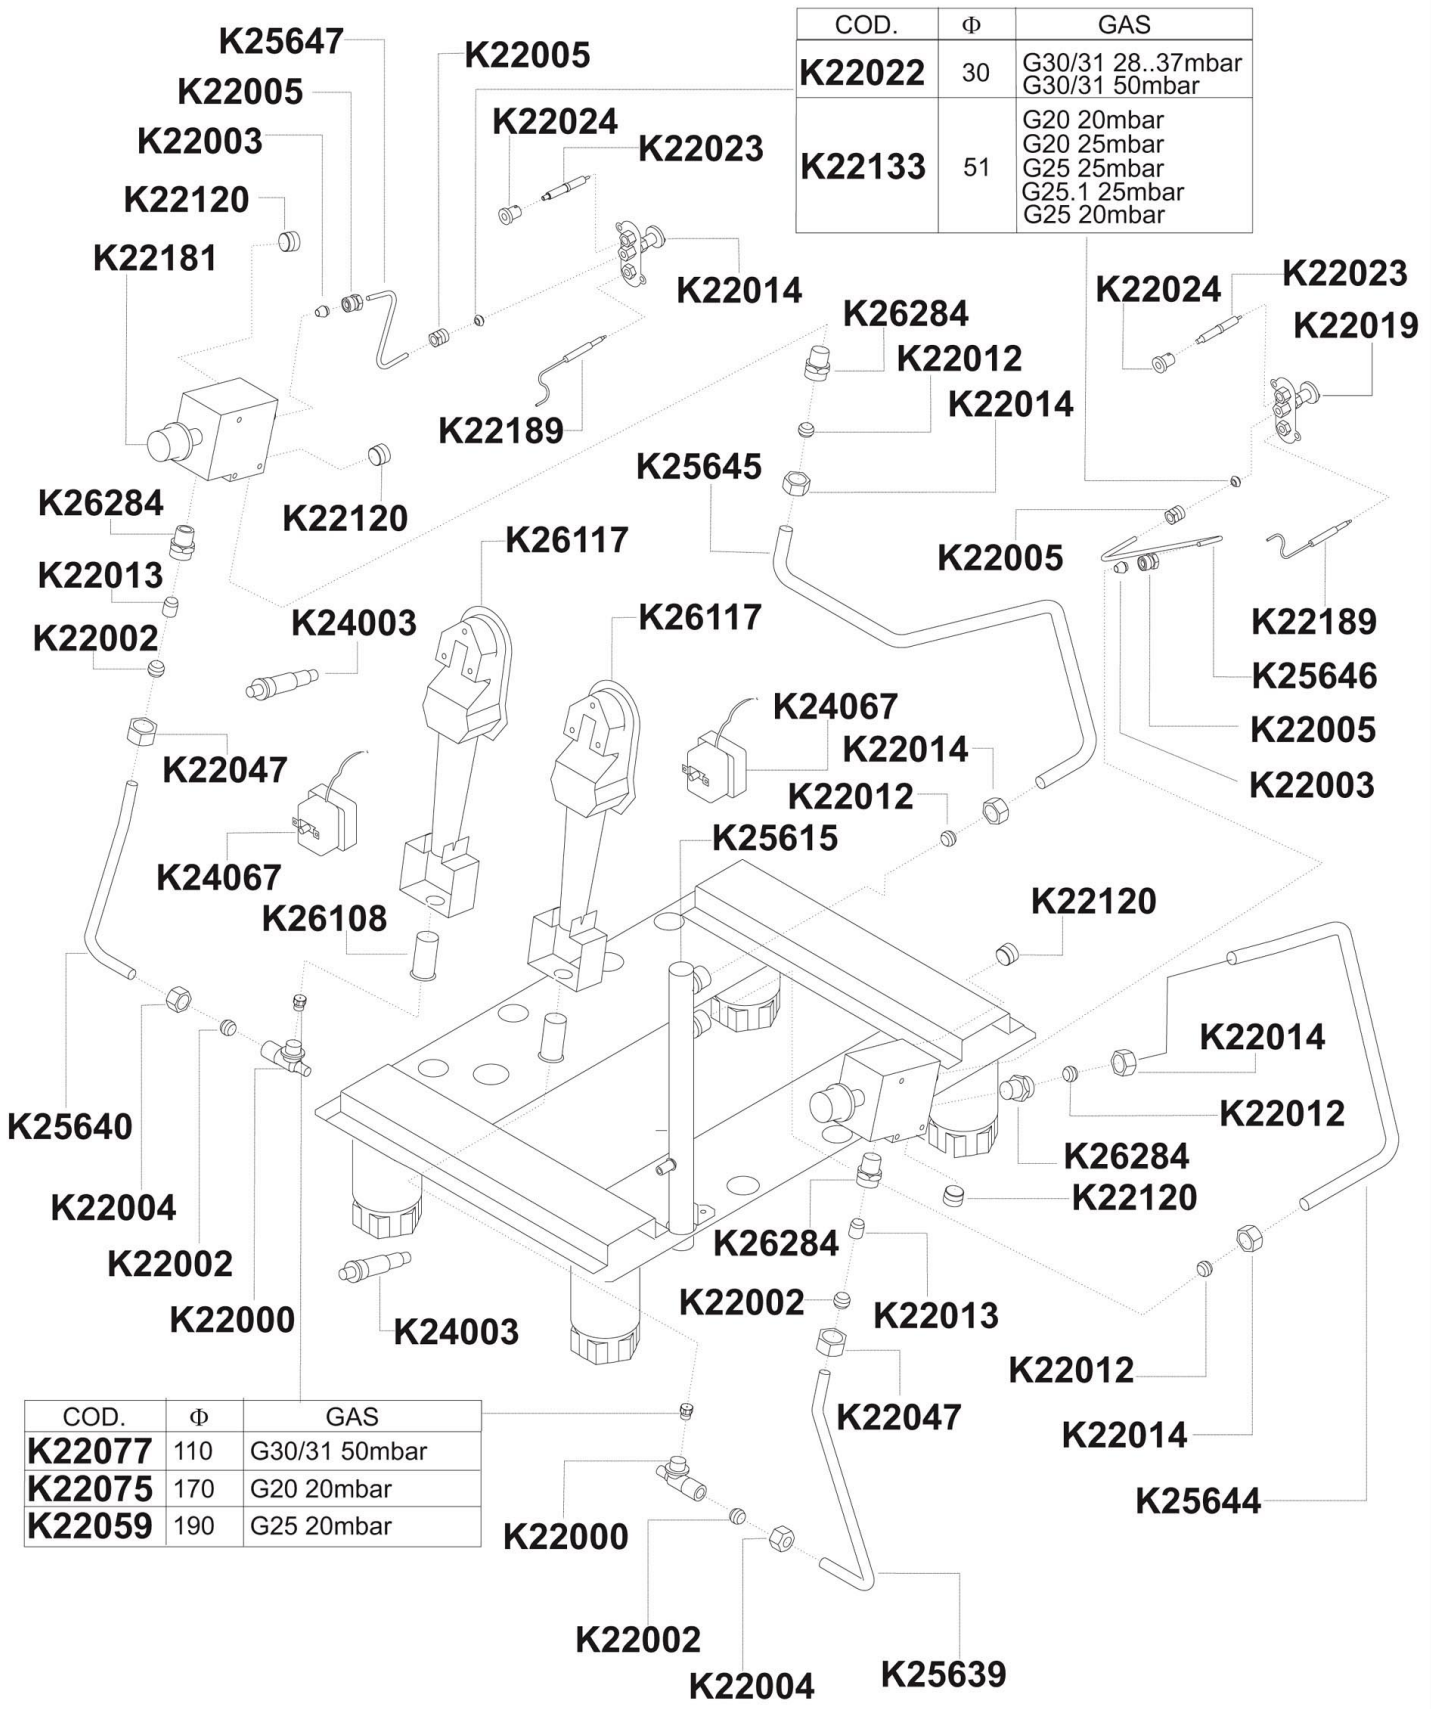

COD.	Φ	GAS
K22022	30	G30/31 28..37mbar G30/31 50mbar
K22133	51	G20 20mbar G20 25mbar G25 25mbar G25.1 25mbar G25 20mbar

COD.	Φ	GAS
K22077	110	G30/31 50mbar
K22075	170	G20 20mbar
K22059	190	G25 20mbar